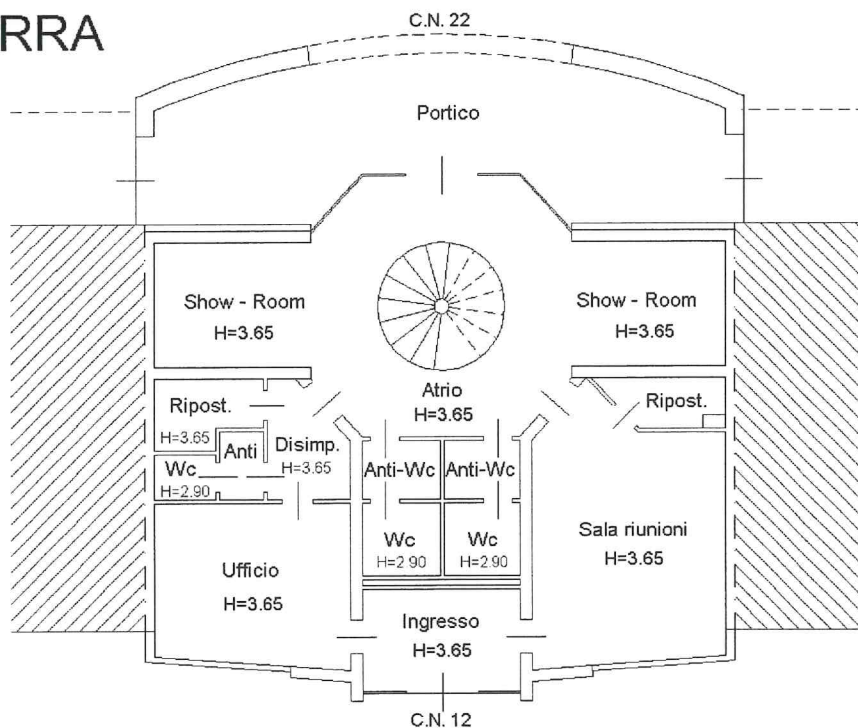

Identificativi Catastali:

Sezione:
Foglio: 82
Particella: 929
Subalterno: 9

Compilata da:
Pevero Luca

Iscritto all'albo:
Geometri

Prov. Ferrara

N. 1756

Scheda n. 1

Scala 1:200

PIANO TERRA

PIANO PRIMO